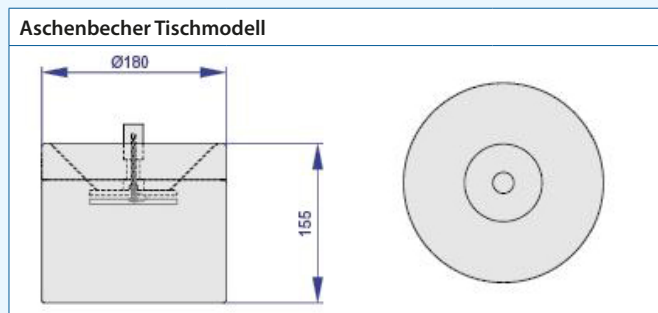

ABMESSUNGEN / NETTOGEWICHT DER ASCHENBECHER

Produkttyp	Aschenbecher
Produktgruppe	ETS
Version	05032015/0