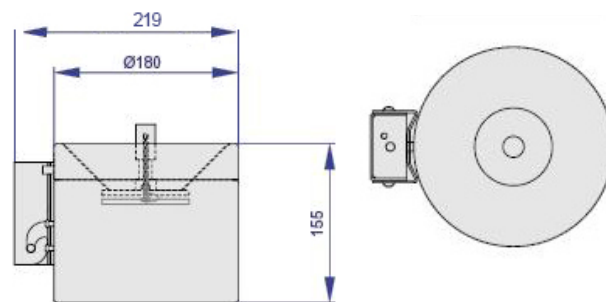

SPEZIFIKATIONEN

Die Aschenbecher werden bezeichnet als:	
<ul style="list-style-type: none"> Aschenbecher: kleine Aschebehälter Wand oder Tischmodell. 	
Abmessungen und physikalische Eigenschaften	
Material	Edelstahl
Farbe	Handpolierter Edelstahl
Lieferumfang	
Aschenbecher Tischmodell	<ul style="list-style-type: none"> Selbstlöschender Einwurfbereich mit Aschenbecher, passend für Aschebehälter Kleine Aschebehälter
Aschenbecher Wandmodell	<ul style="list-style-type: none"> Selbstlöschender Einwurfbereich mit Wandbefestigung und Aschenbecher, passend für Aschebehälter Kleine Aschebehälter Schlüssel zum Ab- und Aufsperrern
Bestellinformation	
Aschenbecher Tischmodell	0060101070
Aschenbecher Wandmodell	0060101150
Versandinformationen	
Bruttogewicht:	
<ul style="list-style-type: none"> Aschenbecher Tischmodell Aschenbecher Wandmodell 	<ul style="list-style-type: none"> 1,5 kg 2 kg
USt-ID	9403100040
Ursprungsland	die Niederlande

Abmessungen	Volumen	Nettogewicht
H 155 mm, ø 180 mm	3 Liter	1,3 kg
Kapazität	800 Zigarettenkippen	

Aschenbecher Wandmodell

Abmessungen	Volumen	Nettogewicht
H 155 mm, ø 180 mm	3 Liter	1,7 kg
Kapazität	800 Zigarettenkippen	

ABMESSUNGEN / NETTOGEWICHT DER ASCHENBECHER

Produkttyp	Aschenbecher
Produktgruppe	ETS
Version	05032015/0